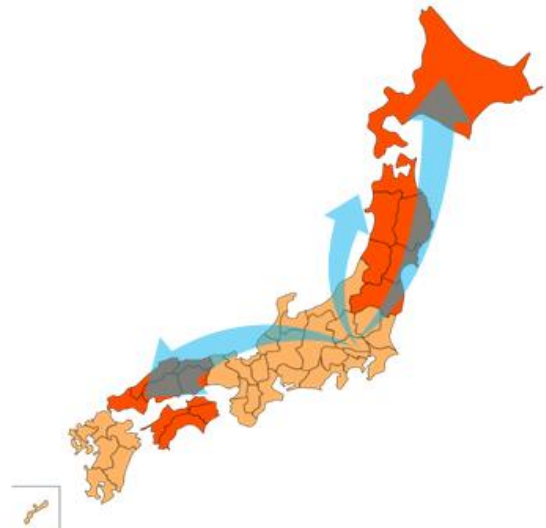

PRESS RELEASE

2017年3月10日

TOKYO SMARTCAST株式会社

フラッグシップチャンネル「TS ONE」について

【「TS ONE」の視聴エリア、4月1日より全国へ拡大！】

2017年3月10日現在、福岡・東京近郊・大阪・東海の一部地域より順次拡大中のi-dio放送視聴エリアですが、このたびチャンネル「TS ONE」はi-dioの他チャンネルに先駆け、独自アプリ「TS PLAY」における「インターネット受信モード」による番組受信可能地域を、2017年4月1日より「日本国内全地域」へ拡大いたします。

これにより、専用視聴アプリ「TS PLAY」によるインターネット経由での視聴により、今までお聞きいただくことができなかった地域の多くの皆様にも番組をご視聴いただけます。

また今後、専用視聴アプリ「TS PLAY」ならではの新たな機能として、ご視聴地域や視聴される方のステータス情報に応じた、様々なお得情報の発信を展開予定です。ユーザーのみなさまや地域へより密着した情報の配信を、より多くの皆さまへお届けしてまいります。

【視聴アプリ「TS PLAY」、Windows版が新たにリリース！】

「TS ONE」をよりお楽しみ頂くことのできる専用視聴アプリ「TS PLAY」は、4月1日の視聴エリア拡大に合わせて、Windowsアプリ版を新たにリリースいたします。

日本国内パソコン市場においてトップシェアを維持するWindows 8.1/10へ対応することにより、更なるユーザー獲得を目指すと共に、今までのスマートフォン向けiOS/Android版アプリと合わせて、生活の中でより多彩なシチュエーションで番組をお楽しみいただけます。

なお、今後更に対応機種拡大を順次予定しております。いつも高音質の音楽を、いつでもより身近に、より快適にお楽しみ頂くことのできるよう、サービス開発に取り組んでまいります。

【4月スタートの新番組、続々登場！】

「TS ONE」では、4月からの視聴エリア拡大に伴い、番組のラインナップを大幅に追加する予定です。随時お知らせしてまいりますのでご期待ください。

【「TS ONE」とは？】

無料デジタル放送「i-dio(アイディオ)」で楽しめる「TS ONE」は、地上波デジタル放送最高の音質(※)でお届けする音楽・カルチャー・ニュースを中心とする新しいステーションです。音楽業界との協創を目指し、新人アーティストの発掘・応援を展開してまいります。

また、一流のレコメンダーによる選曲をリスナーの生活スタイルに合わせて届ける番組を通して、「新しい音楽との出会い」や「音楽に込められた想い」を伝えるプレイリスト文化の発信拠点を構築していきます。

さらに放送×通信の特性を活かした視聴者とのコミュニケーションプラットフォームやコンバージョンサービスも展開していきます。

※地上波放送最高音質…AAC形式/320kbpsで放送し、今後はハイレゾ級音質「96kHz」音源にも対応予定。

※TS ONE 公式サイト <http://www.tokyosmart.jp/>