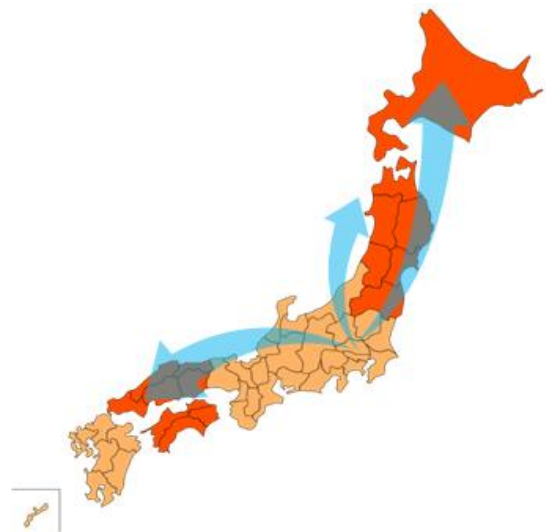

【新番組概要】

- ◆番組名：『J-BALLAD』
- ◆放送日時：
  初回放送 毎週水曜日 21時00分～21時30分
  リピート放送 毎週 土曜日 7時00分～7時30分 / 日曜日 23時00分～23時30分
- ◆出演：週替わりパーソナリティ
  川上大輔(第1週担当)/松原健之(第2週担当)/ダイヤモンド☆ユカイ(第3週担当)/はやぶさ(第4週担当)
- ◆放送エリア：
  - ・インターネット受信モード…日本全国視聴可能
  - ・i-dio 放送受信モード…関東・甲信越、東海・北陸、近畿、九州・沖縄エリアの一部
- ◆番組ページ：<http://www.tokyosmart.jp/> (※後日公開)
- ◆協力：一般社団法人 日本音楽事業者協会 <http://www.jame.or.jp/>

フラッグシップチャンネル「TS ONE」について

【「TS ONE」の視聴エリア、4月1日より全国へ拡大！】

2017年3月10日現在、福岡・東京近郊・大阪・東海の一部地域より順次拡大中の i-dio 放送視聴エリアですが、このたびチャンネル「TS ONE」は i-dio の他チャンネルに先駆け、独自アプリ「TS PLAY」における<インターネット受信モード>による番組受信可能地域を、2017年4月1日より「日本国内全地域」へ拡大いたします。

これにより、専用視聴アプリ「TS PLAY」によるインターネット経由でのご視聴により、今までお聞きいただくことができなかった地域の多くの皆様にも番組をご視聴いただけます。

また今後、専用視聴アプリ「TS PLAY」ならではの新たな機能として、ご視聴地域や視聴される方のステータス情報に応じた、様々なお得情報の発信を展開予定です。ユーザーのみなさまや地域へより密着した情報の配信を、より多くの皆さまへお届けしてまいります。

【視聴アプリ「TS PLAY」、Windows 版が新たにリリース！】

「TS ONE」をよりお楽しみ頂くことのできる専用視聴アプリ「TS PLAY」は、4月1日の視聴エリア拡大に合わせて、Windows アプリ版を新たにリリースいたします。

日本国内パソコン市場においてトップシェアを維持する Windows 8.1/10 へ対応することにより、更なるユーザー獲得を目指すと共に、今までのスマートフォン向け iOS/Android 版アプリと合わせて、生活の中でより多彩なシチュエーションで番組をお楽しみいただけます。

なお、今後更に対応機種種の拡大を順次予定しております。いつも高音質の音楽を、いつでもより身近に、より快適にお楽しみ頂くことができるよう、サービス開発に取り組んでまいります。

【4月スタートの新番組、続々登場！】

「TS ONE」では、4月からの視聴エリア拡大に伴い、番組のラインナップを大幅に追加する予定です。随時お知らせしてまいりますのでご期待ください。