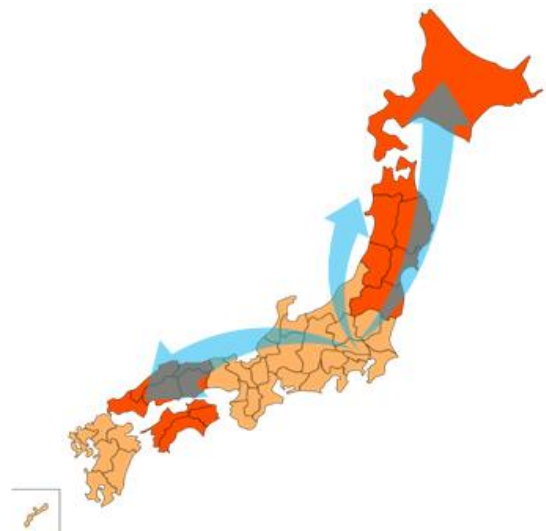

フラッグシップチャンネル「TS ONE」について

【「TS ONE」の視聴エリア、4月1日より全国へ拡大！】

2017年3月10日現在、福岡・東京近郊・大阪・東海の一部地域より順次拡大中の i-dio 放送視聴エリアですが、このたびチャンネル「TS ONE」は i-dio の他チャンネルに先駆け、独自アプリ「TS PLAY」における<インターネット受信モード>による番組受信可能地域を、2017年4月1日より「日本国内全地域」へ拡大いたします。

これにより、専用視聴アプリ「TS PLAY」によるインターネット経由でのご視聴により、今までお聞きいただくことができなかった地域の多くの皆様にも番組をご視聴いただけます。

また今後、専用視聴アプリ「TS PLAY」ならではの新たな機能として、ご視聴地域や視聴される方のステータス情報に応じた、様々なお得情報の発信を展開予定です。ユーザーのみなさまや地域へより密着した情報の配信を、より多くの皆さまへお届けしてまいります。